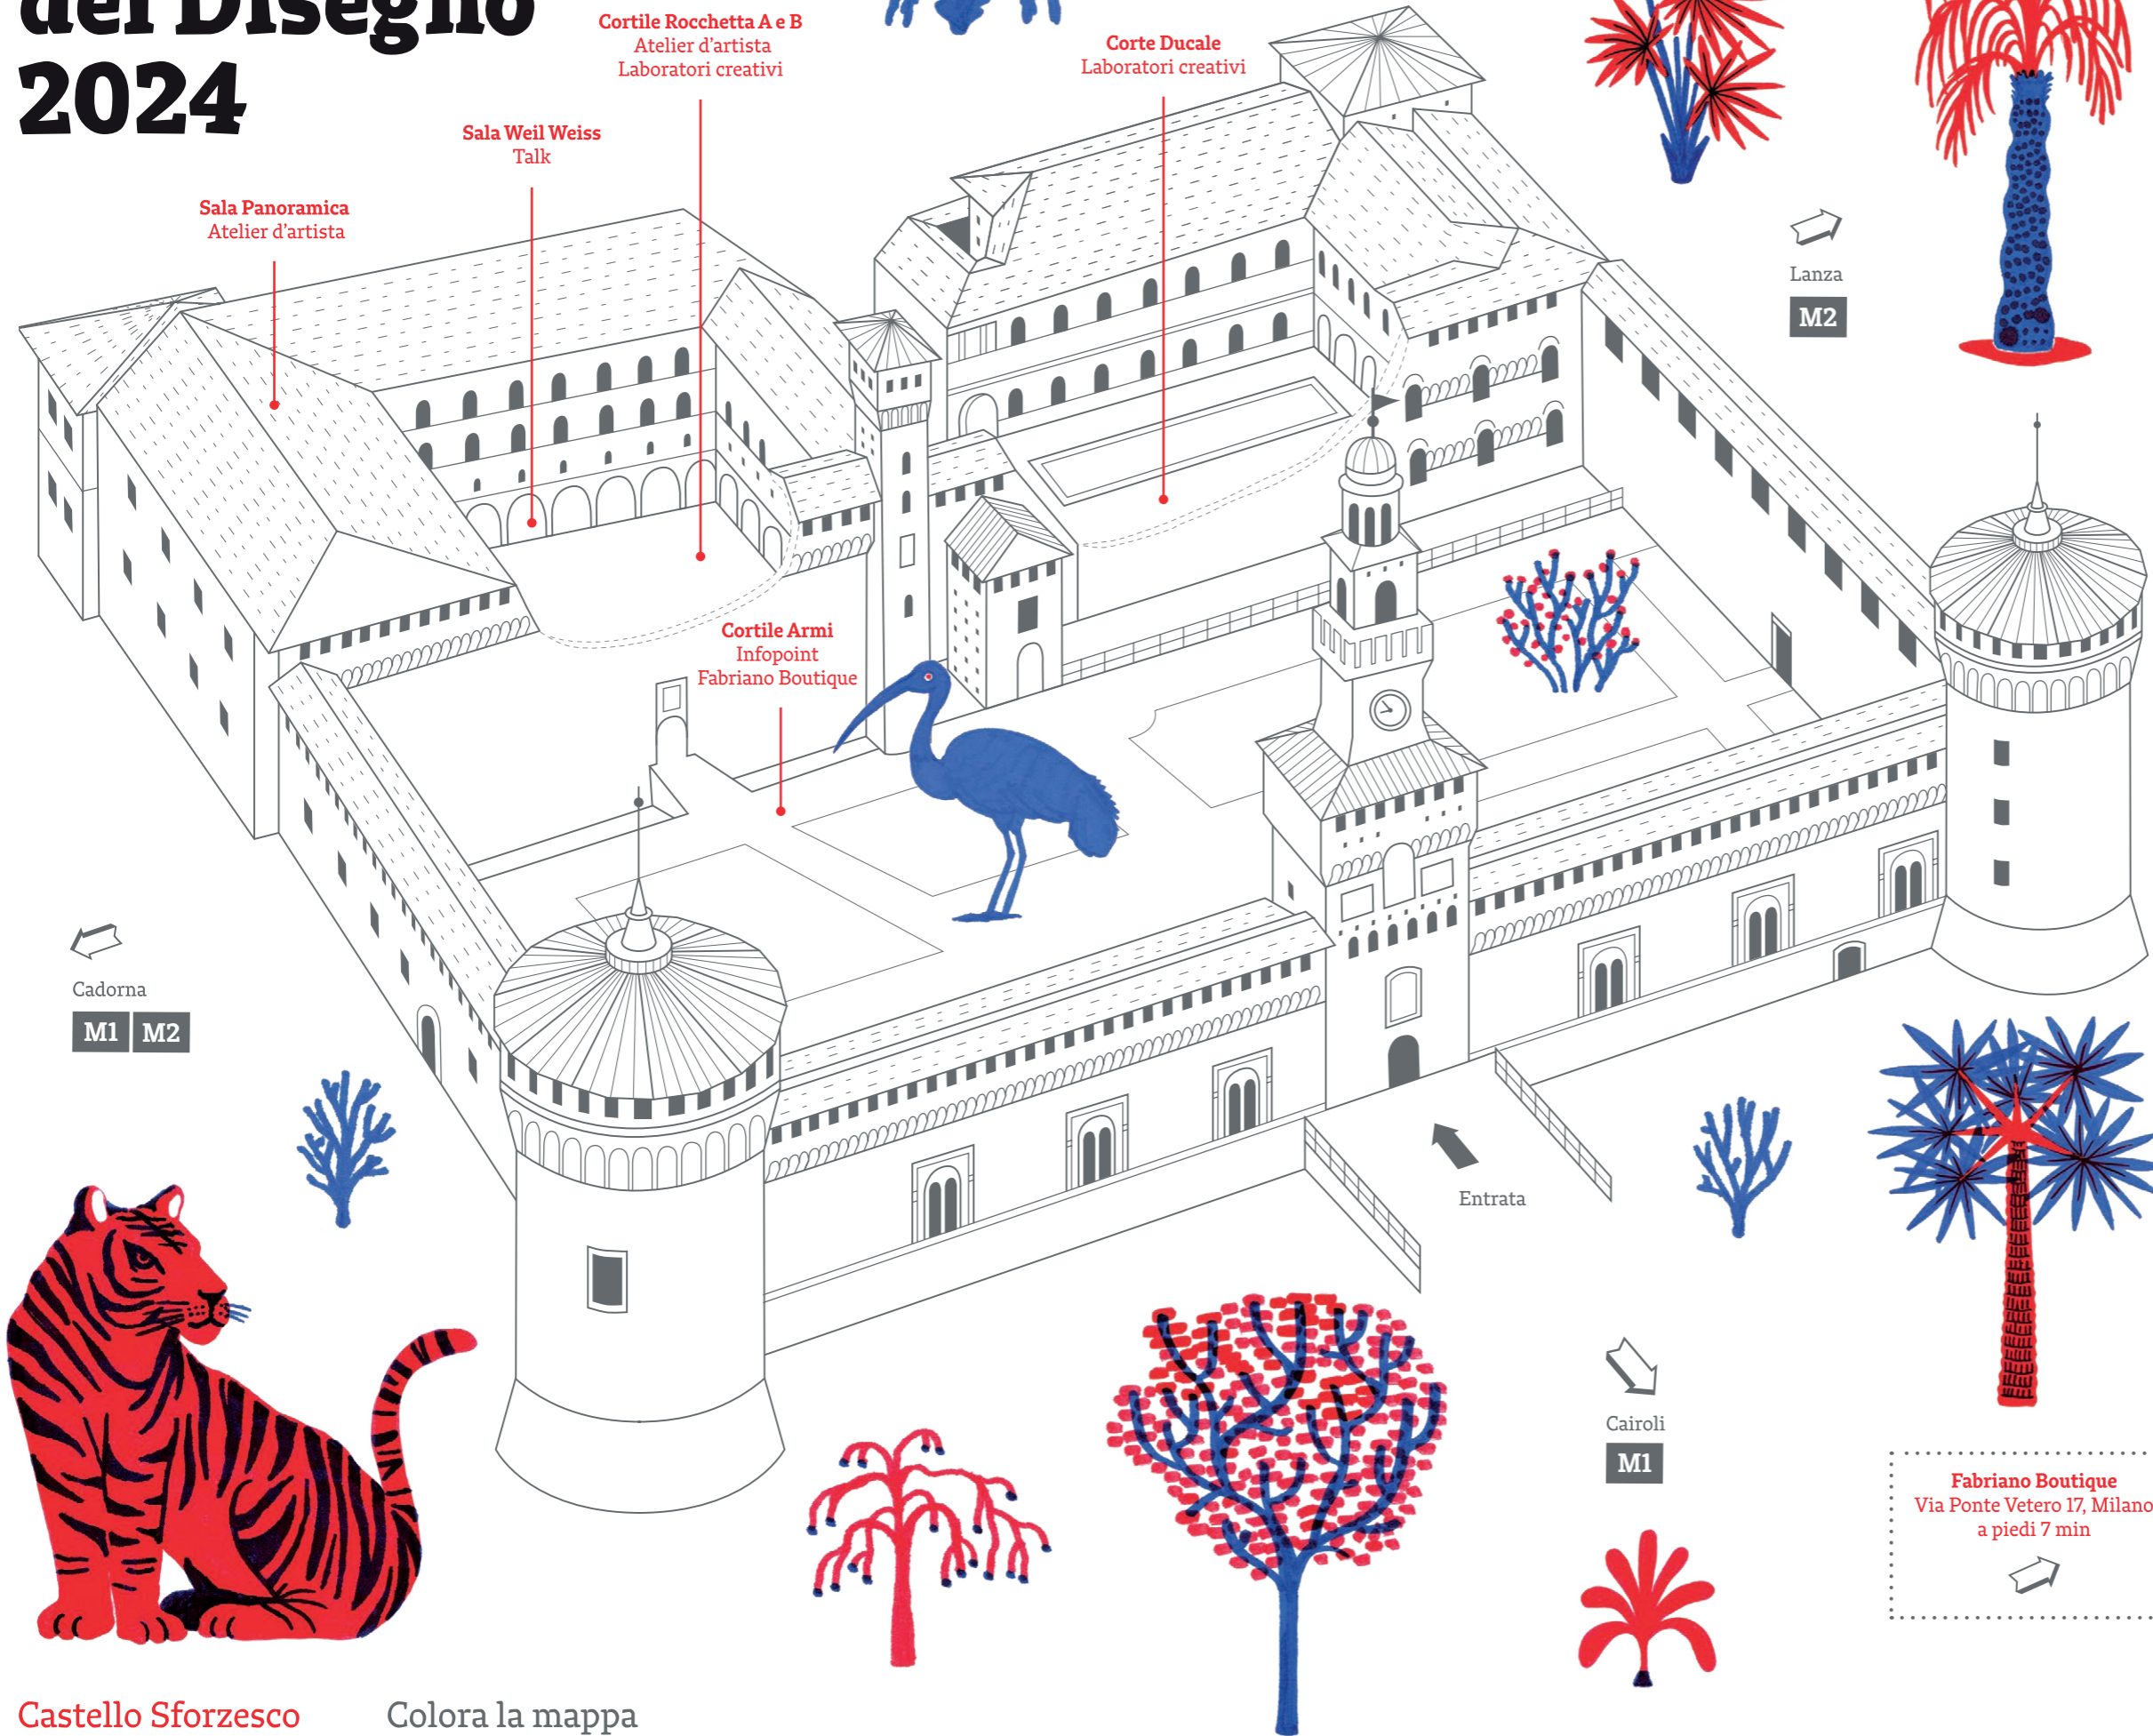

Festival del Disegno 2024

Castello Sforzesco

Colora la mappa

dove e quando

sabato 14 settembre

10:30	Mastro Cartaio	Cortile Rocchetta
10:30	Senz'H	Cortile Rocchetta A
10:30	Silvia Gasparetto	Cortile Rocchetta B
11:00	Rossana Maggi	Sala Panoramica
12:00	Letters Of Me	Cortile Rocchetta A
12:00	Gianfranco Florio	Cortile Rocchetta B
12:30	Rossana Maggi	Sala Panoramica
14:30	Mastro Cartaio	Cortile Rocchetta
14:30	Letters Of Me	Cortile Rocchetta A
14:30	Alessandro Sanna	Sala Panoramica
15:00	Mattia Bonora	Cortile Rocchetta B
15:00	Roberta Moscheo	Fabriano Boutique
16:00	Alberto Madrigal	Cortile Rocchetta A
16:30	Gianfranco Florio	Cortile Rocchetta B
16:30	Elisa Talentino	Sala Panoramica
17:00	Rosita Bernardo	Sala Weil Weiss

Laboratori creativi

Ali di carta

Cortile della Rocchetta | sabato e domenica 10:30 – 19:00

A ciclo continuo – dai 3 anni

Libellula, farfalla o coccinella? Crea il tuo animale e fallo volare grazie a un semplice gioco di tagli e pieghe su carta Fabriano: un laboratorio colorato divertente per far volare la fantasia.

Il muro dei colori

Cortile della Rocchetta | sabato e domenica 10:30 – 19:00

A ciclo continuo – dai 3 anni

Un cubo animato dai disegni e personaggi creati dal tratto inconfondibile di Luogo Comune. Ogni lato del muro esplora un mondo diverso da colorare e disegnare, per esprimere la propria creatività. Ogni singolo partecipante, adulto o bambino, prende parte al risultato finale, sei pronto? Ti aspettiamo!